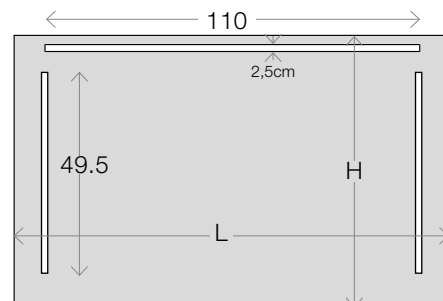

TOP TRE LUCI

Specchiera con illuminazione frontale superiore e laterale
Espejo con iluminación frontal superior y lateral
Mirror with frontal upper light and side light
Spiegel mit Ober- und Seitenbeleuchtung
Miroir avec éclairage vertical et horizontal

TOP TRE LUCI

Design: Studio KOH-I-NOOR

L (cm)	H (cm)	Codice	Watt	Lumen
120	80	L45922	78	
140	80	L45923		5870
160	80	L45924	98	
180	80	L45925		

On /off dimmer + on/off antivapore + antivapore inclusi

Dimmer on/off + on/off antivaho + antivaho incluido

CB8
Specchio ingranditore integrato x2 ø 20cm
Espejos aumento intergado x2 ø 20cm // Integrated magnifying mirror
x2 ø 20cm // Eingebauter Vergrößerungsspiegel x2 ø 20cm // Miroir
grossissant intégré x2 ø 20cm

max L 300 cm x H 130 cm