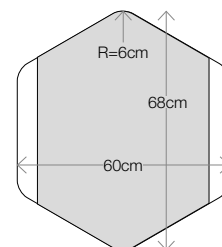

# TOP ESAGONO FRONTALE

# TOP ESAGONO FRONTALE

Design: Itamar Harari

L (cm)	H (cm)	Codice	Watt	Lumen
60	68	L46034	15	1500

Specchiera con illuminazione frontale laterale  
*Espejo con doble iluminación frontal lateral.*  
*Mirror with frontal side light.*  
*Spiegel mit seitlicher Spiegelbeleuchtung.*  
*Miroir avec éclairage vertical.*