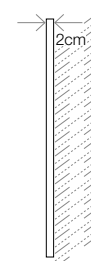

# TOP ESAGONO FRONTALE

# TOP ESAGONO FRONTALE

Design: Itamar Harari

L (cm)	H (cm)	Codice	Watt	Lumen
60	68	L46034	15	1500

Specchiera con illuminazione frontale laterale  
*Espejo con doble iluminación frontal lateral.*  
*Mirror with frontal side light.*  
*Spiegel mit seitlicher Spiegelbeleuchtung.*  
*Miroir avec éclairage vertical.*