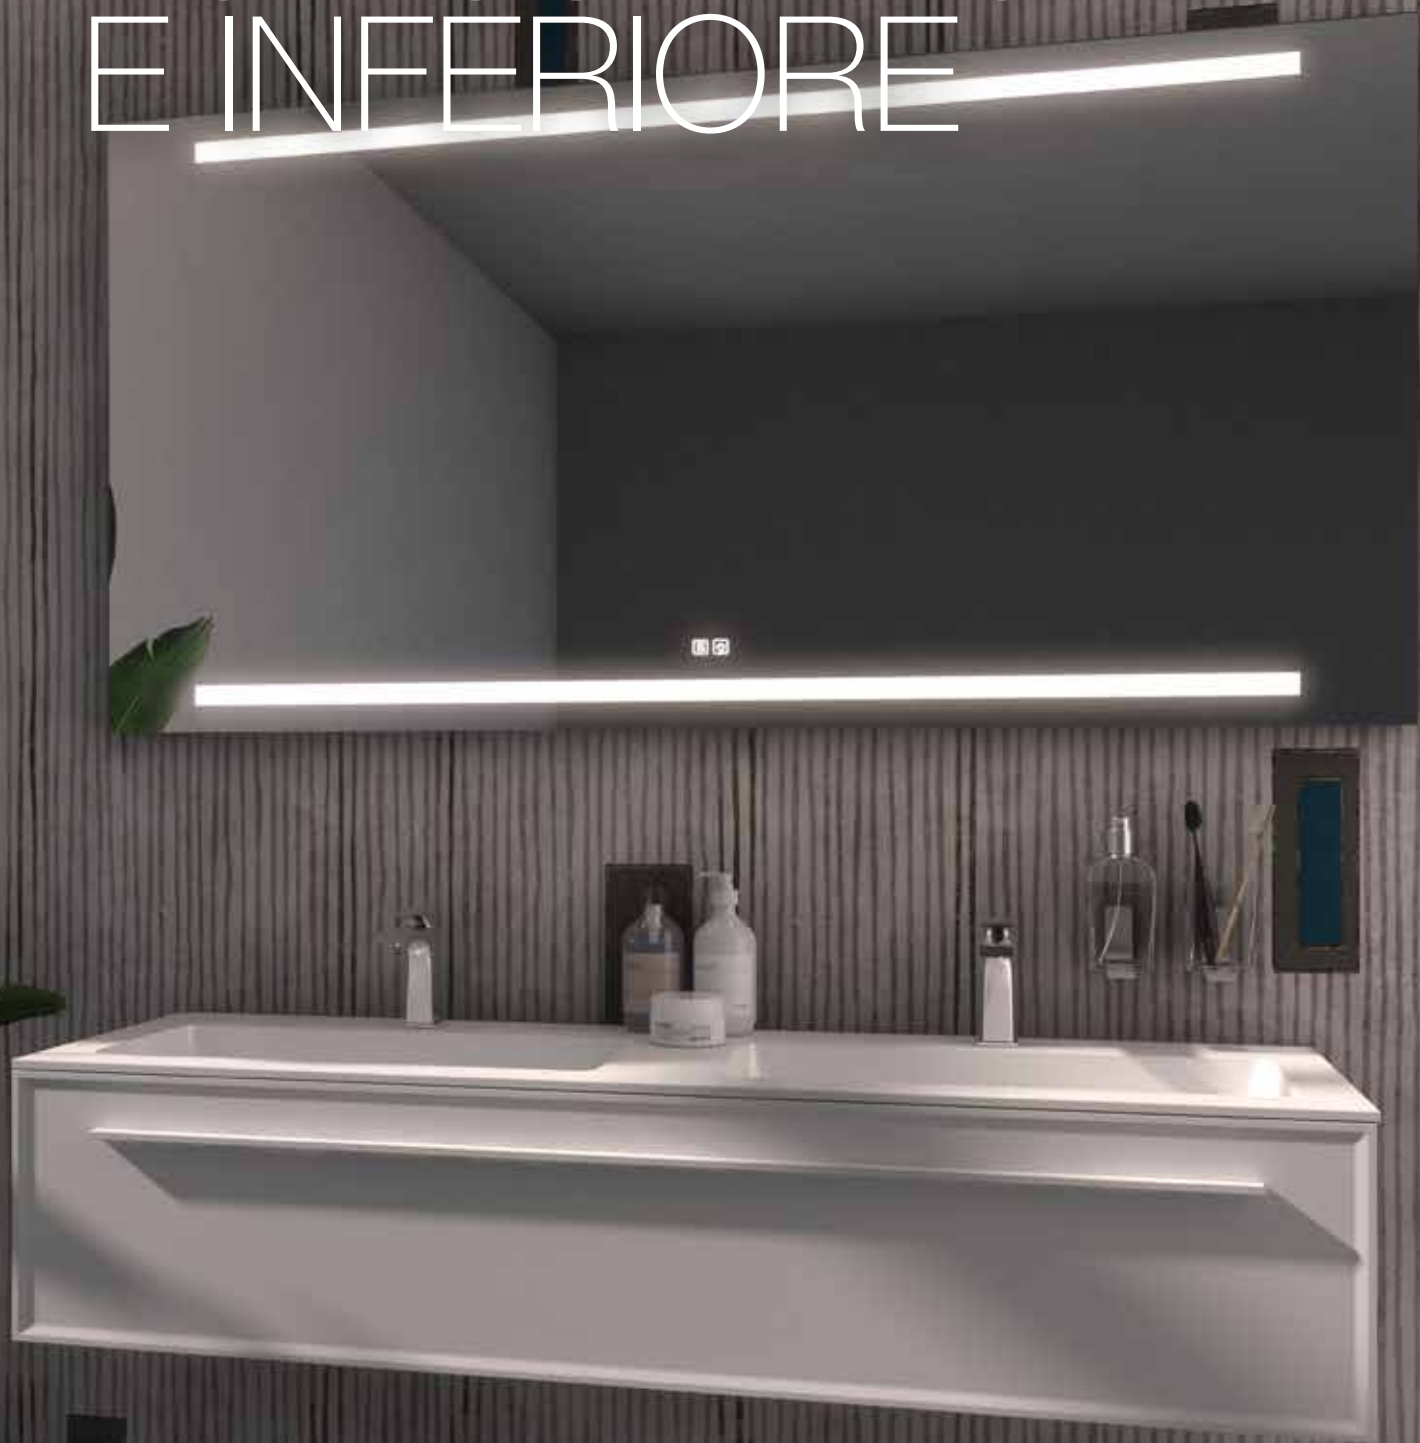

TOP SUPERIORE E INFERIORE

Specchiera con illuminazione superiore e inferiore.
Espejo con iluminación superior e inferior
Mirror with frontal upper and lower light.
Spiegel mit Beleuchtung oben und unten.
Miroir avec éclairage supérieur et inférieur