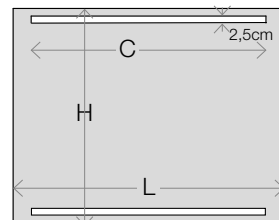

TOP SUPERIORE E INFERIORE

Specchiera con illuminazione superiore e inferiore.
Espejo con iluminación superior e inferior
Mirror with frontal upper and lower light.
Spiegel mit Beleuchtung oben und unten.
Miroir avec éclairage supérieur et inférieur

TOP SUPERIORE E INFERIORE

Design: Studio KOH-I-NOOR

L (cm)	H (cm)	Codice	C (cm)	Watt	Lumen
100	80	L45932	79,5	72	3700
120	80	L45933	110	79	5100
140	80	L45934	110	79	5100
160	80	L45935	135	106	6200

OPTIONAL

CB8
Specchio ingranditore integrato x2 ø 20cm
Espejos aumento intergado x2 ø 20cm // Integrated magnifying mirror
x2 ø 20cm // Eingebauter Vergrößerungsspiegel x2 ø 20cm // Miroir
grossissant intégré x2 ø 20cm