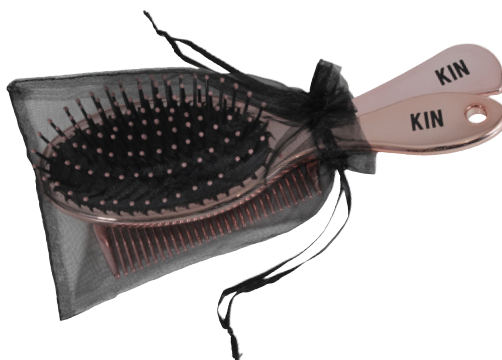

PM Pink metal

* Art. K010-PM € 17,50

3

Art.K010-PM