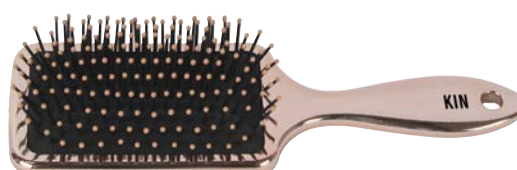

Art.K101-1K

Art.K101-1G

* Spazzola pneumatica ovale BORSETTA.
Finitura metallizzata con antigraffio.
Riccio con picchi in plastica e goccia in resina.
3 Art.K102-1 K (Cromo) € 8,30
Art K102-1 G (Oro rosa) € 8,30

Art.K102-1K

Art.K102-1G

* ACQUISTO MINIMO
3 pezzi per articolo e multipli

* Spazzola pneumatica RETTANGOLARE
Finitura metallizzata con antigraffio.
Riccio con picchi in plastica e goccia in resina.
3 Art.K105-1 K (Cromo) € 9,90
Art.K105-1 G (Oro rosa) € 9,90