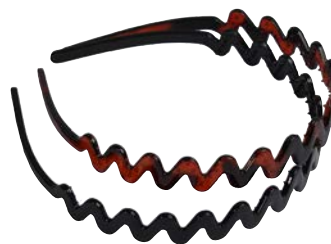

* Cerchietto in Acetato. .
Colore: tartaruga e nero.
1 Art. K1117J € 5,80 1pz.
Art. K1117N € 5,80 1pz.

Art. K1117J

Art. K1117N