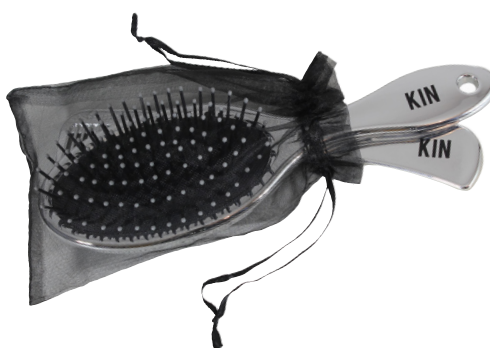

3

Art.K010-PM

SM Silver metal

* Art. K010-SM € 17,50

3

Art.K010-SM

CONFEZIONI

Tutte le spazzole sono confezionate in scatole trasparenti personalizzate con foro per testare la spazzola.