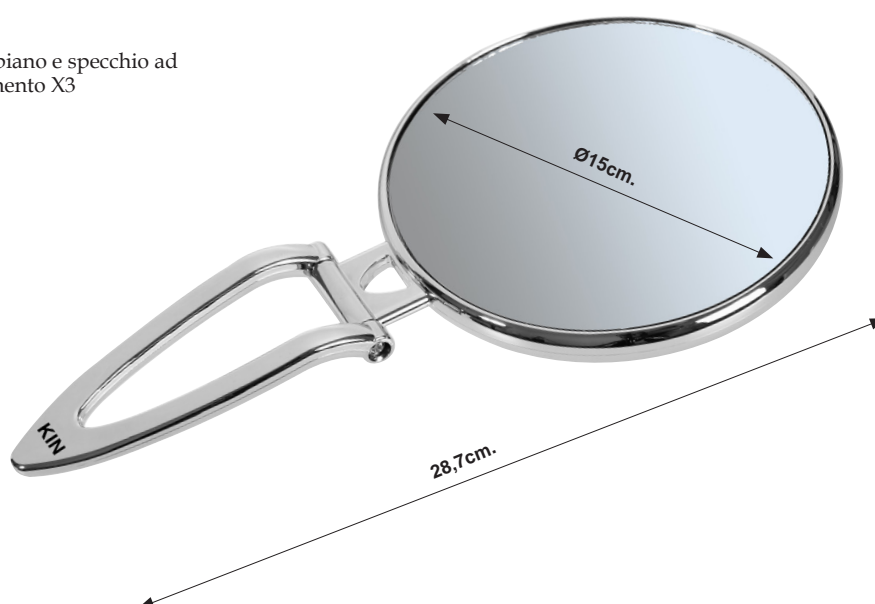

specchio bifacciale con manico

Specchio bifacciale con manico pieghevole.
Art.K604KK x3 (Cromo) € 21,00

8 013217 266680

Art. K604KK-3

Materiali:
ABS con cromatura ad alto spessore e
trattamento anti graffio.
Specchio ingrandimento x3

Specchio piano e specchio ad
ingrandimento X3

Specchi estensibile bifacciale

Rotazione dello specchio a 360°
Specchio piano e specchio ad ingrandimento X3 o X6

Specchio estensibile bifacciale,
Art.K603KK x3 (Cromo) € 68,00
Art.K603KK x6 (Cromo) € 73,00